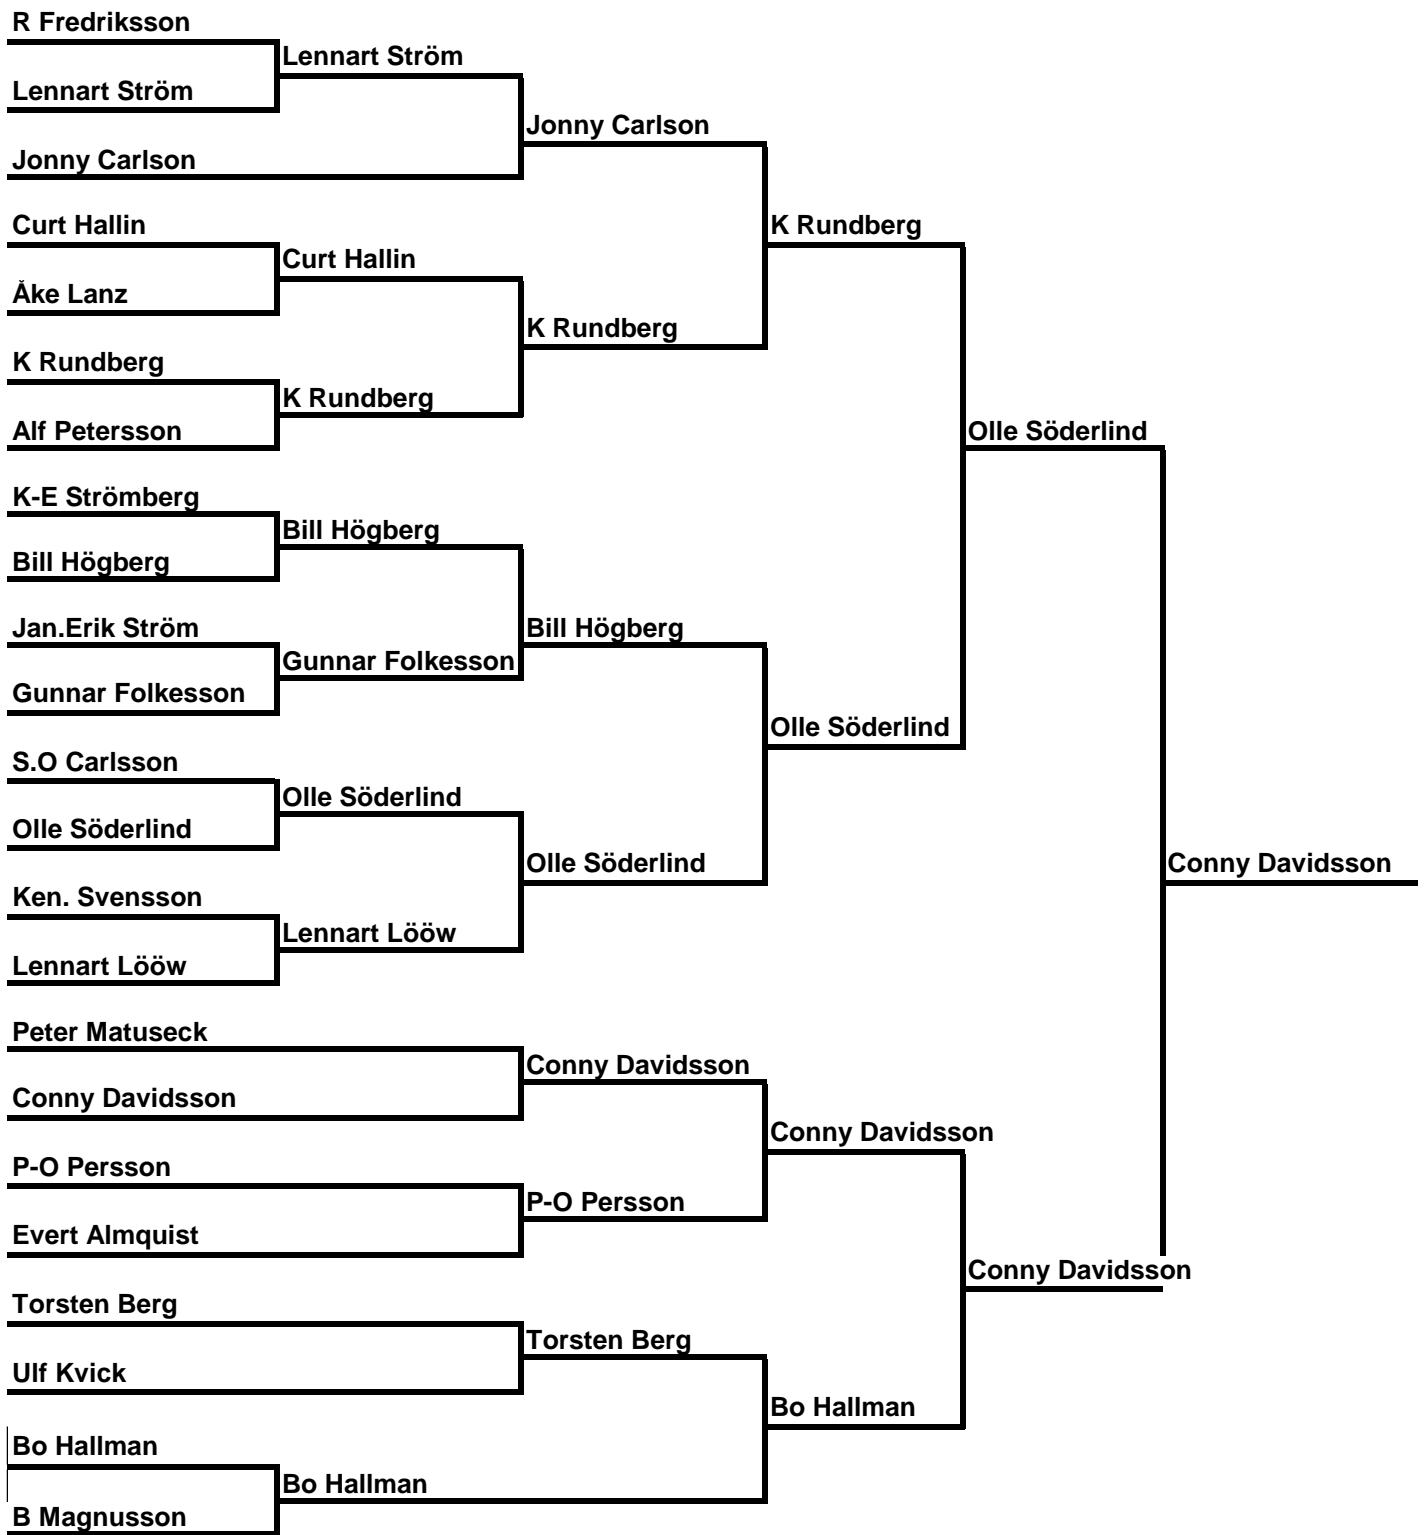

A-Sidan

Spelas Senast 27/6	Spelas Senast 1 / 8	Spelas Senast 29 / 8	Spelas Senast 26 / 9	Spelas Senast 10 /10	Segrare 2016
-----------------------	------------------------	-------------------------	-------------------------	-------------------------	--------------